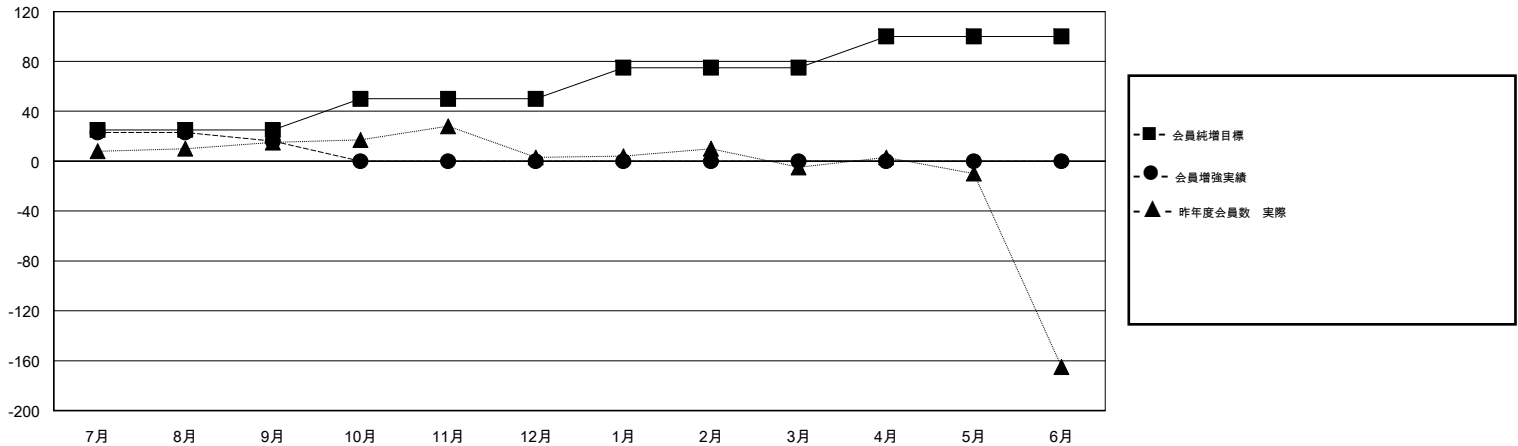

MONTHLY MEMBERSHIP PROGRESS REPORT

District 336 D

Results as of: 09/30/2018

GMT: MASAYOSHI MARUYAMA, YASUHISA NAKAMURA

地域 JAPAN

GMT会則地域

クラブ				名			
結果: 2018-2019				結果: 2018-2019			
四半期	新クラブ目標	新クラブ	解散クラブ	四半期	会員純増目標	会員増強実績	退会者(転籍を含む) 実際
7月/8月/9月	0	0	1	7月/8月/9月	25	82	59
10月/11月/12月	0	0	0	10月/11月/12月	25	0	0
1月/2月/3月	0	0	0	1月/2月/3月	25	0	0
4月/5月/6月	0	0	0	4月/5月/6月	25	0	0

新クラブ目標及び実績累計

会員目標及び実績累計

解散クラブ: 1	40 CLUBS OF 91 一名以上の新会員を登録	男女別	
退会者		男性	2,670 (87.11%)
物故会員 4		女性	395 (12.89%)
クラブ解散 0		女性%年度目標: 0%	
その他 55	会員累計データを見るには、ここをクリック	世帯主/家族会員合計	416
合計 59		国際会費半額の家族会員	200